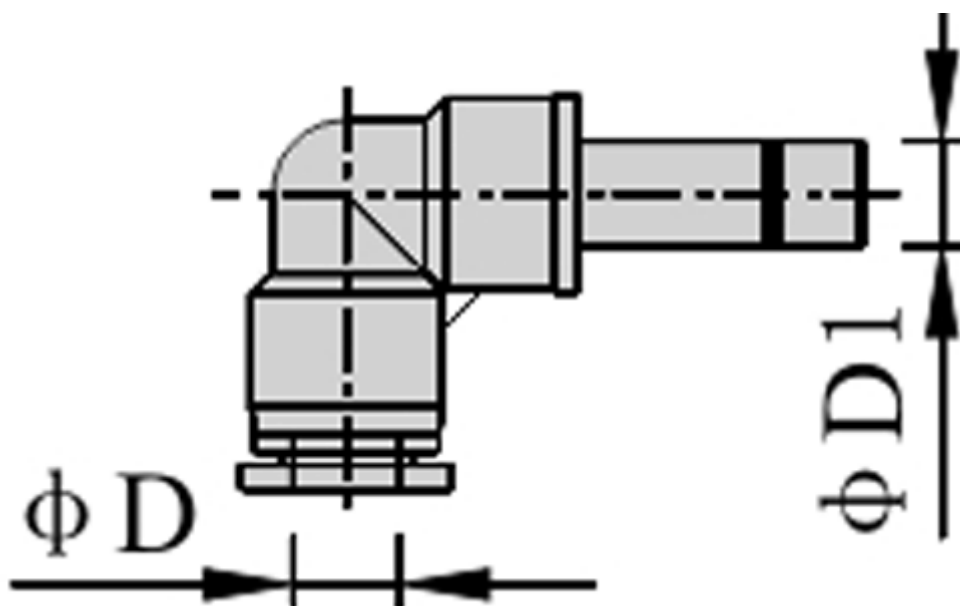

Varenummer: 58EPLJ128
Beskrivelse: Fitting EPLJ128 vinkelreduktion
slangediameter12 - 8

Mål

D = 12

D1 = 8